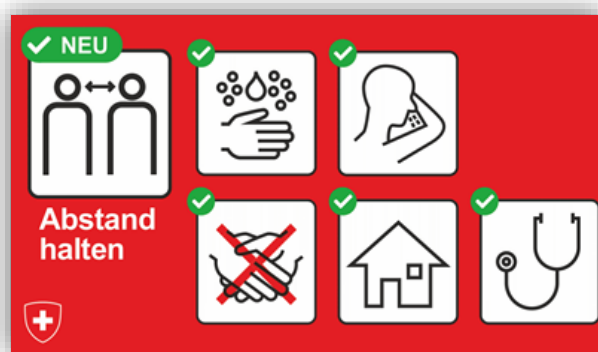

## **Covid-19: Verhaltensregeln bei Extrafahrten**

- ⇒ bei Vollauslastung und wenn die Sicherheitsdistanz nicht eingehalten werden kann, gilt Maskentragpflicht
- ⇒ die Fahrgäste sind selber verantwortlich, Masken und Desinfektionsmittel mitzunehmen
- ⇒ in Taschentuch oder in Armbeuge husten und niesen
- ⇒ Abfälle und gebrauchte Taschentücher nur in geschlossenen Behältern entsorgen. Plastiksäcke stehen zur Verfügung.
- ⇒ bei Fieber oder Husten zu Hause bleiben
- ⇒ kein Wechsel der Sitzplätze nach Antritt der Fahrt (fixe Sitzordnung)
- ⇒ die beiden Sitze hinter dem Fahrer müssen leer bleiben
- ⇒ keine Hilfe beim Ein- und Aussteigen durch den Fahrer von PostAuto (keine Berührung) sowie Händeschütteln vermeiden
- ⇒ grundsätzliche Eigenverantwortung der Fahrgäste

PostAuto lehnt jegliche Haftung ab

**Besten Dank für Ihr Verständnis und eine gute Fahrt mit der gelben Klasse**